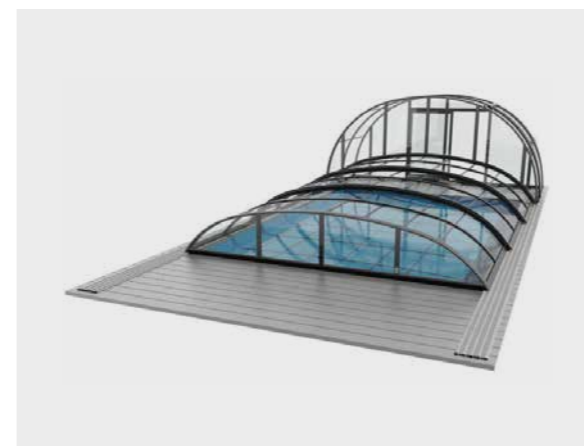

Duo
En hög sektion och resten låga ger stor flexibilitet.