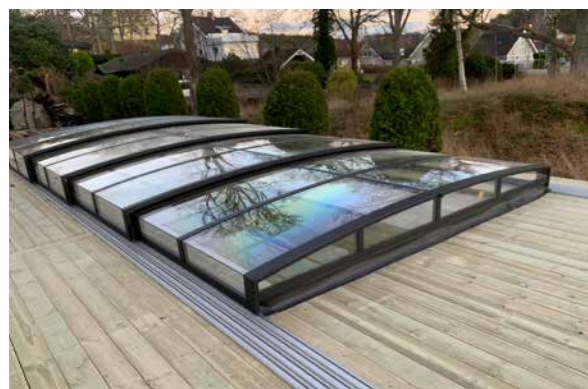

Alpin Pooltak

Alpin pooltak är framtagna för att klara Nordiska förhållande genom att stå emot höga snötyngder av upp till 185kg/m² och stormvindar. Ett Pooltak från Alpin över er pool gör även poolen säker för olyckor. En investering för er med pool som vill förlänga er badsäsong, höja värmen i poolen samt ha en täckning över poolen som består.

Dessa pooltak finns i en mängd olika modeller, från riktigt låga till högre uterumslänkande tak där du kan simma under.

Alpin Pooltak M5

Extremt lågt pooltak med kraftfulla aluminiumprofiler. Max bredd för denna modell är 4,25 m.