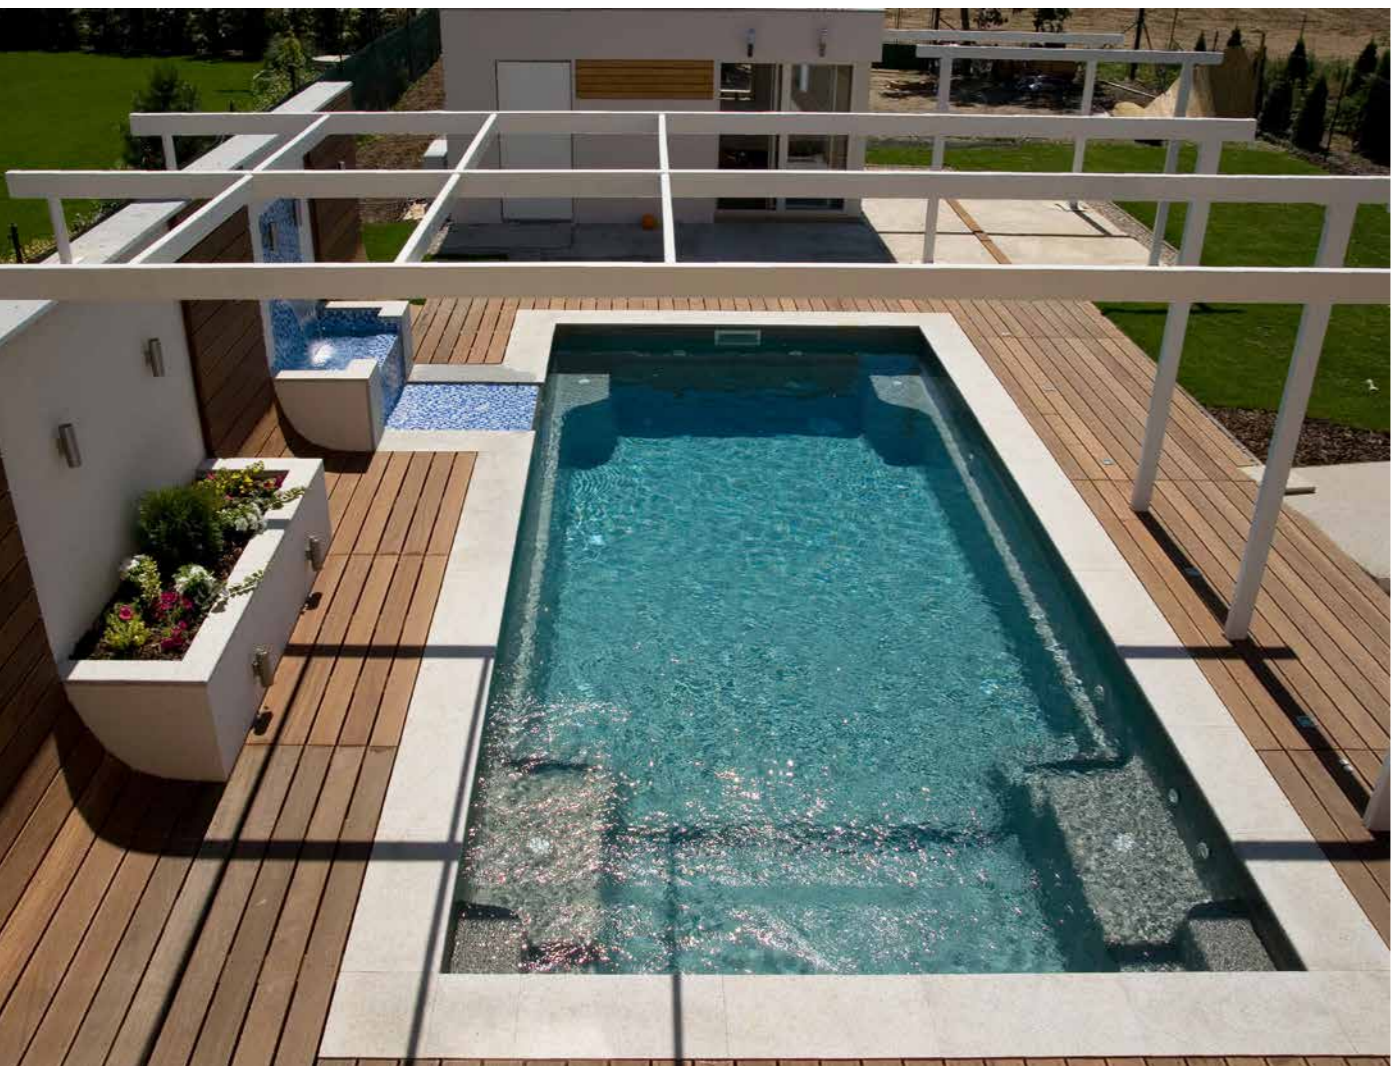

Grund- och extrautrusta din pool

Förutom själva poolen, så behövs det en del utrustning runt omkring för drift och underhåll. När ni köper en pool från SPAoBAD, så går vi alltid igenom kringutrustningen tillsammans för att se till att ni får precis det ni behöver.

RENING AV VATTNET

- Sandfilter i rätt storlek för poolen
- Sand till sandfiltret
- Poolpump i rätt storlek för poolen
- Skimmer (utlopp från pool) monterad i poolen
- Jets (inlopp i pool) monterade i poolen
- Poolslang för att koppla ihop pool och pump
- Kopplingar och ventiler
- Lim och rengöring för att limma ihop kopplingar och slang
- Startkit kemikalier (puckar, granulat, pH+, pH-, algmedel, test)
- Rengöringskit, med T-pole (teleskopstång), bottensug, flytslang, borste och håv

ISOLERING RUNT POOLEN

- Compasspoolerna har 70 mm pålimmad på sidorna och 100 mm medskickat till botten.
- Familjepoolerna har 40 mm påsprutad isolering både på sidorna och botten

BELYSNING I MÅNGA OLIKA FORMER

LED-belysning med den senaste tekniken ingår som standard i poolpaketen. PowerLED-belysning med den senaste tekniken finns som tillval och ger mer belysning i ett mindre format.

- LED-belysning monterad i poolen
- Transformator till belysningen