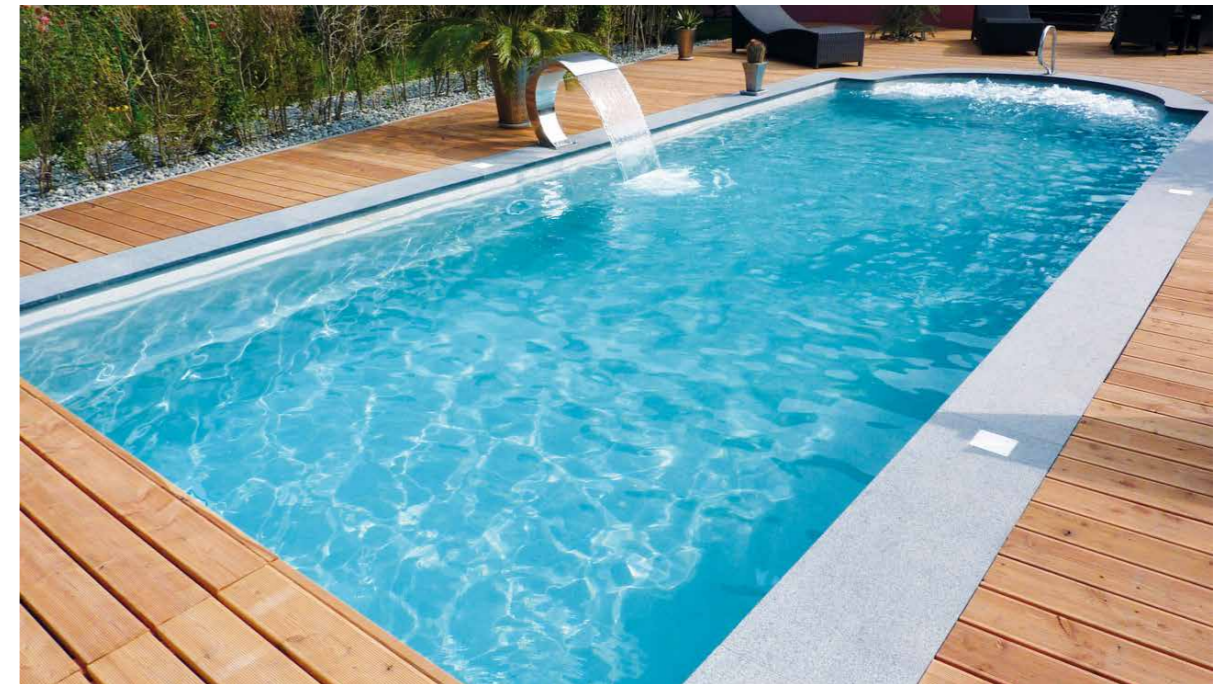

Villa

Finns i tre storlekar från 5,5 till 8,5 m. Detta gör att denna pool passar såväl den stora som lilla trädgården eller inomhusmiljön. Den inbyggda trappan i poolens rundade kortsida ger rejält med plats att sitta på.

Villa 1

Mått: 5,5 x 3,1 m
Djup: 1,55 m
Volym: 15,6 m³

Villa 2

Mått: 7,0 x 3,1 m
Djup: 1,55 m
Volym: 18,6 m³

Villa 5

Mått: 8,5 x 3,7 m
Djup: 1,55 m
Volym: 31 m³