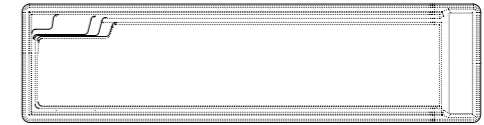

**Brilliant XL 88**

Mått: 8,68 \* 3,71 m  
Djup: 1,51 m  
Volym: 45 m<sup>3</sup>

**Brilliant 74**

Mått: 7,64 \* 3,66 m  
Djup: 1,41 m  
Volym: 32 m<sup>3</sup>

**Fast Lane**

Fast lane med sina över 12 meter är perfekt för dig som vill kunna motionssimma riktigt ordentligt. Poolen är en och en halv meter djup och har en hel bänk i kortsidan där du kan slappna av mellan längderna.