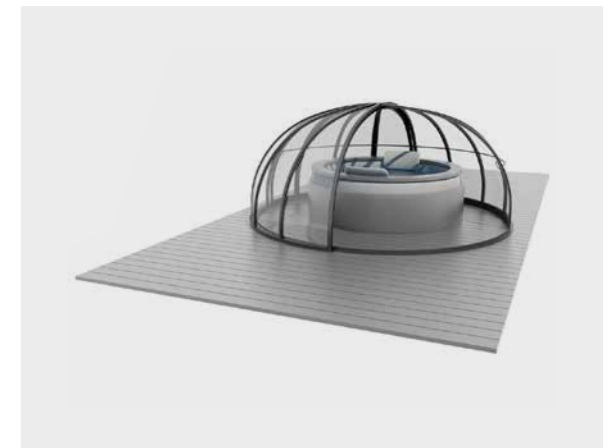

**Duo**  
En hög sektion och resten låga ger stor flexibilitet.

**Admiral**  
Stort utrymme runt poolen tack vare sina nästa lodräta väggar.

**Delta**  
Spännande bågar som ger rymd och fartkänsla

**Opera**  
Konisk form ger rymd och ett estetiskt utseende..

**Veranda**  
Kan användas som pooltak eller uterum.

**Ufo**  
Runt tak för pool eller spa, upp till 7 m i diameter.

**Orion**  
Med en rund halvkupol som avslutning, vilket ger en härlig yta för avslappning.