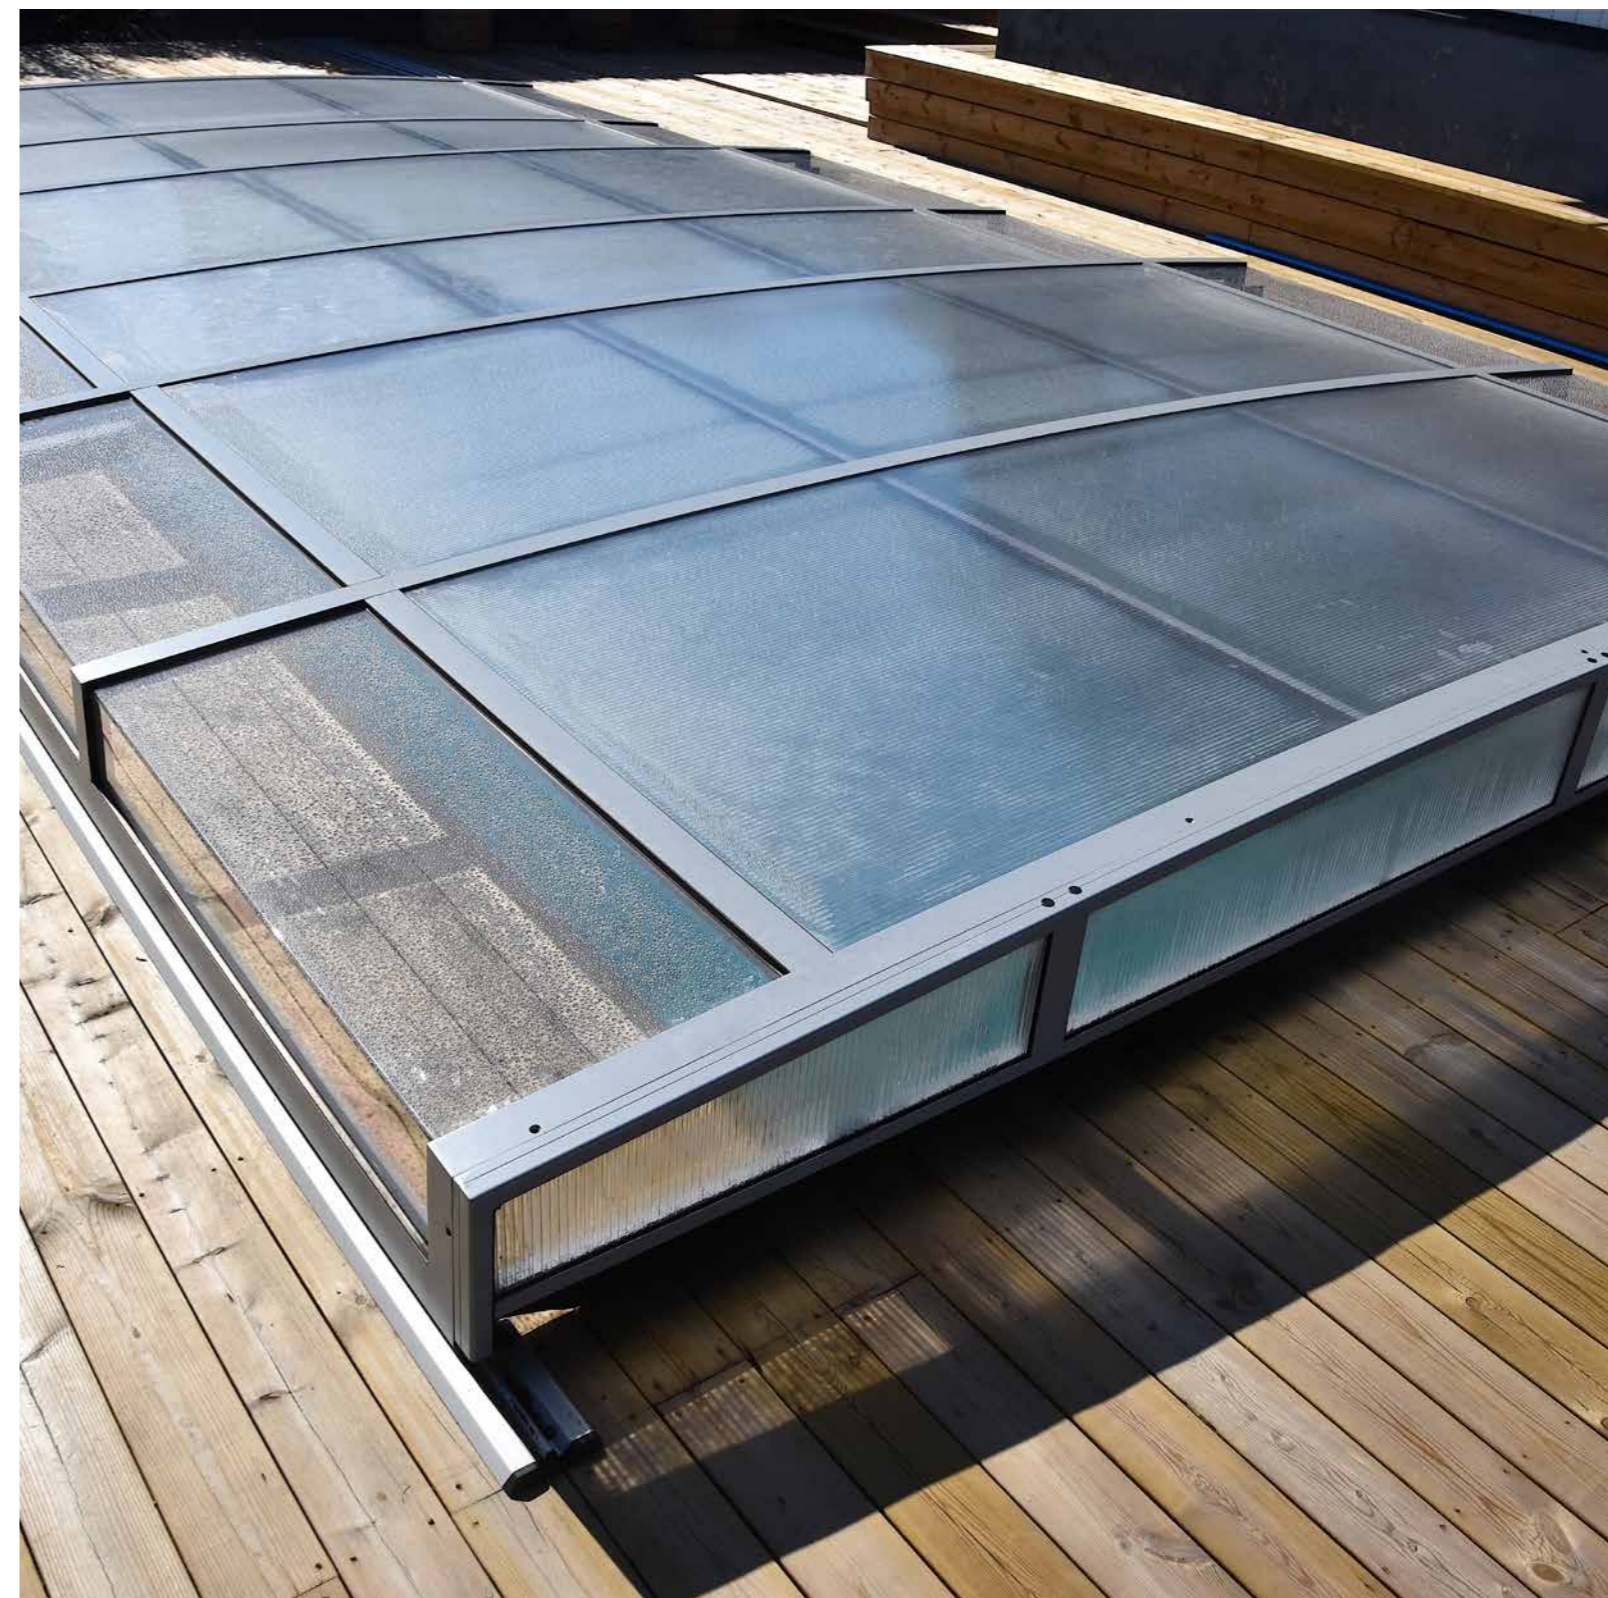

Alpin Pooltak M10