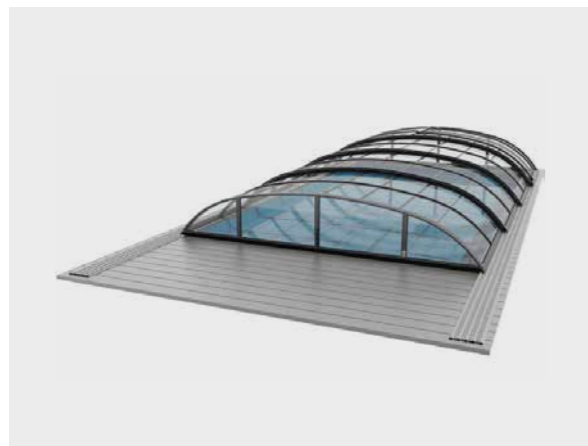

Aluna Pooltak

Skräddarsydda pooltak i hög kvalitet som är enkla att öppna och stänga och som tål svensk vinter med snö och vind. Varje pooltak specialanpassas efter era önskemål. Pooltaken klarar snötyngder även i norra Sverige. Upp till 100 kg/kvm i snöbelastning som standard och kan beställas för 200 kg/kvm.

Atlanta
Mjuka elliptiska bågar gör det möjligt att få låg höjd.