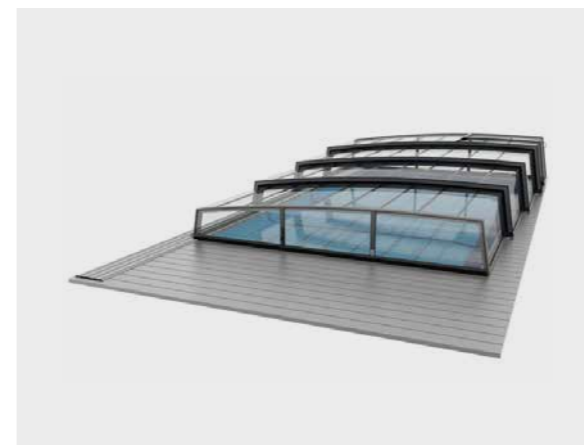

NEO Light / NEO Light R1
Extremt lågt pooltak med ger ett exklusivt intryck och klarar mycket snö.