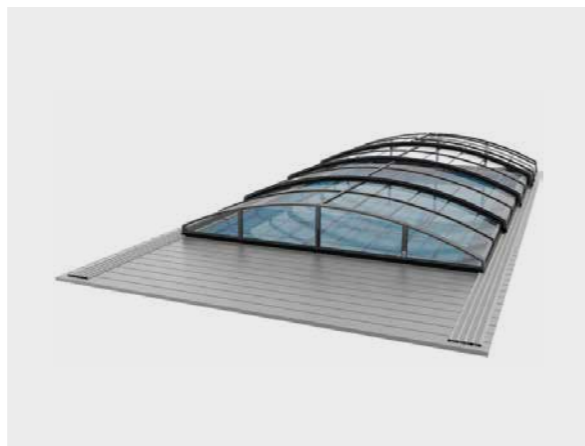

Alpin Pooltak M50

Det bästa alternativet för högresta pooltak om man vill kunna gå längst bägge långsidorna på poolen. God insyn och gott om plats för möblemang. En stor skjutdörr i valfri gavel ingår.

Alpin Pooltak M60

Denna modell kombinerar en välvd design på ena sidan med en mer sluttande på andra sidan av taket. God gångmöjlighet längs poolens ena sida och en omsvepande panorama-känsla på den andra. Stor låsbar gaveldörr är inkluderat i valfri gavel.

# Aluna Pooltak

Skräddarsydda pooltak i hög kvalitet som är enkla att öppna och stänga och som tål svensk vinter med snö och vind. Varje pooltak specialanpassas efter era önskemål. Pooltaken klarar snötyngder även i norra Sverige. Upp till 100 kg/kvm i snöbelastning som standard och kan beställas för 200 kg/kvm.

**Atlanta**  
Mjuka elliptiska bågar gör det möjligt att få låg höjd.

**Variant light**  
Taket har klarglas på alla sidorna och på långsidorna är kantbalken uppflyttad för att taket ska få ett lättare utseende.