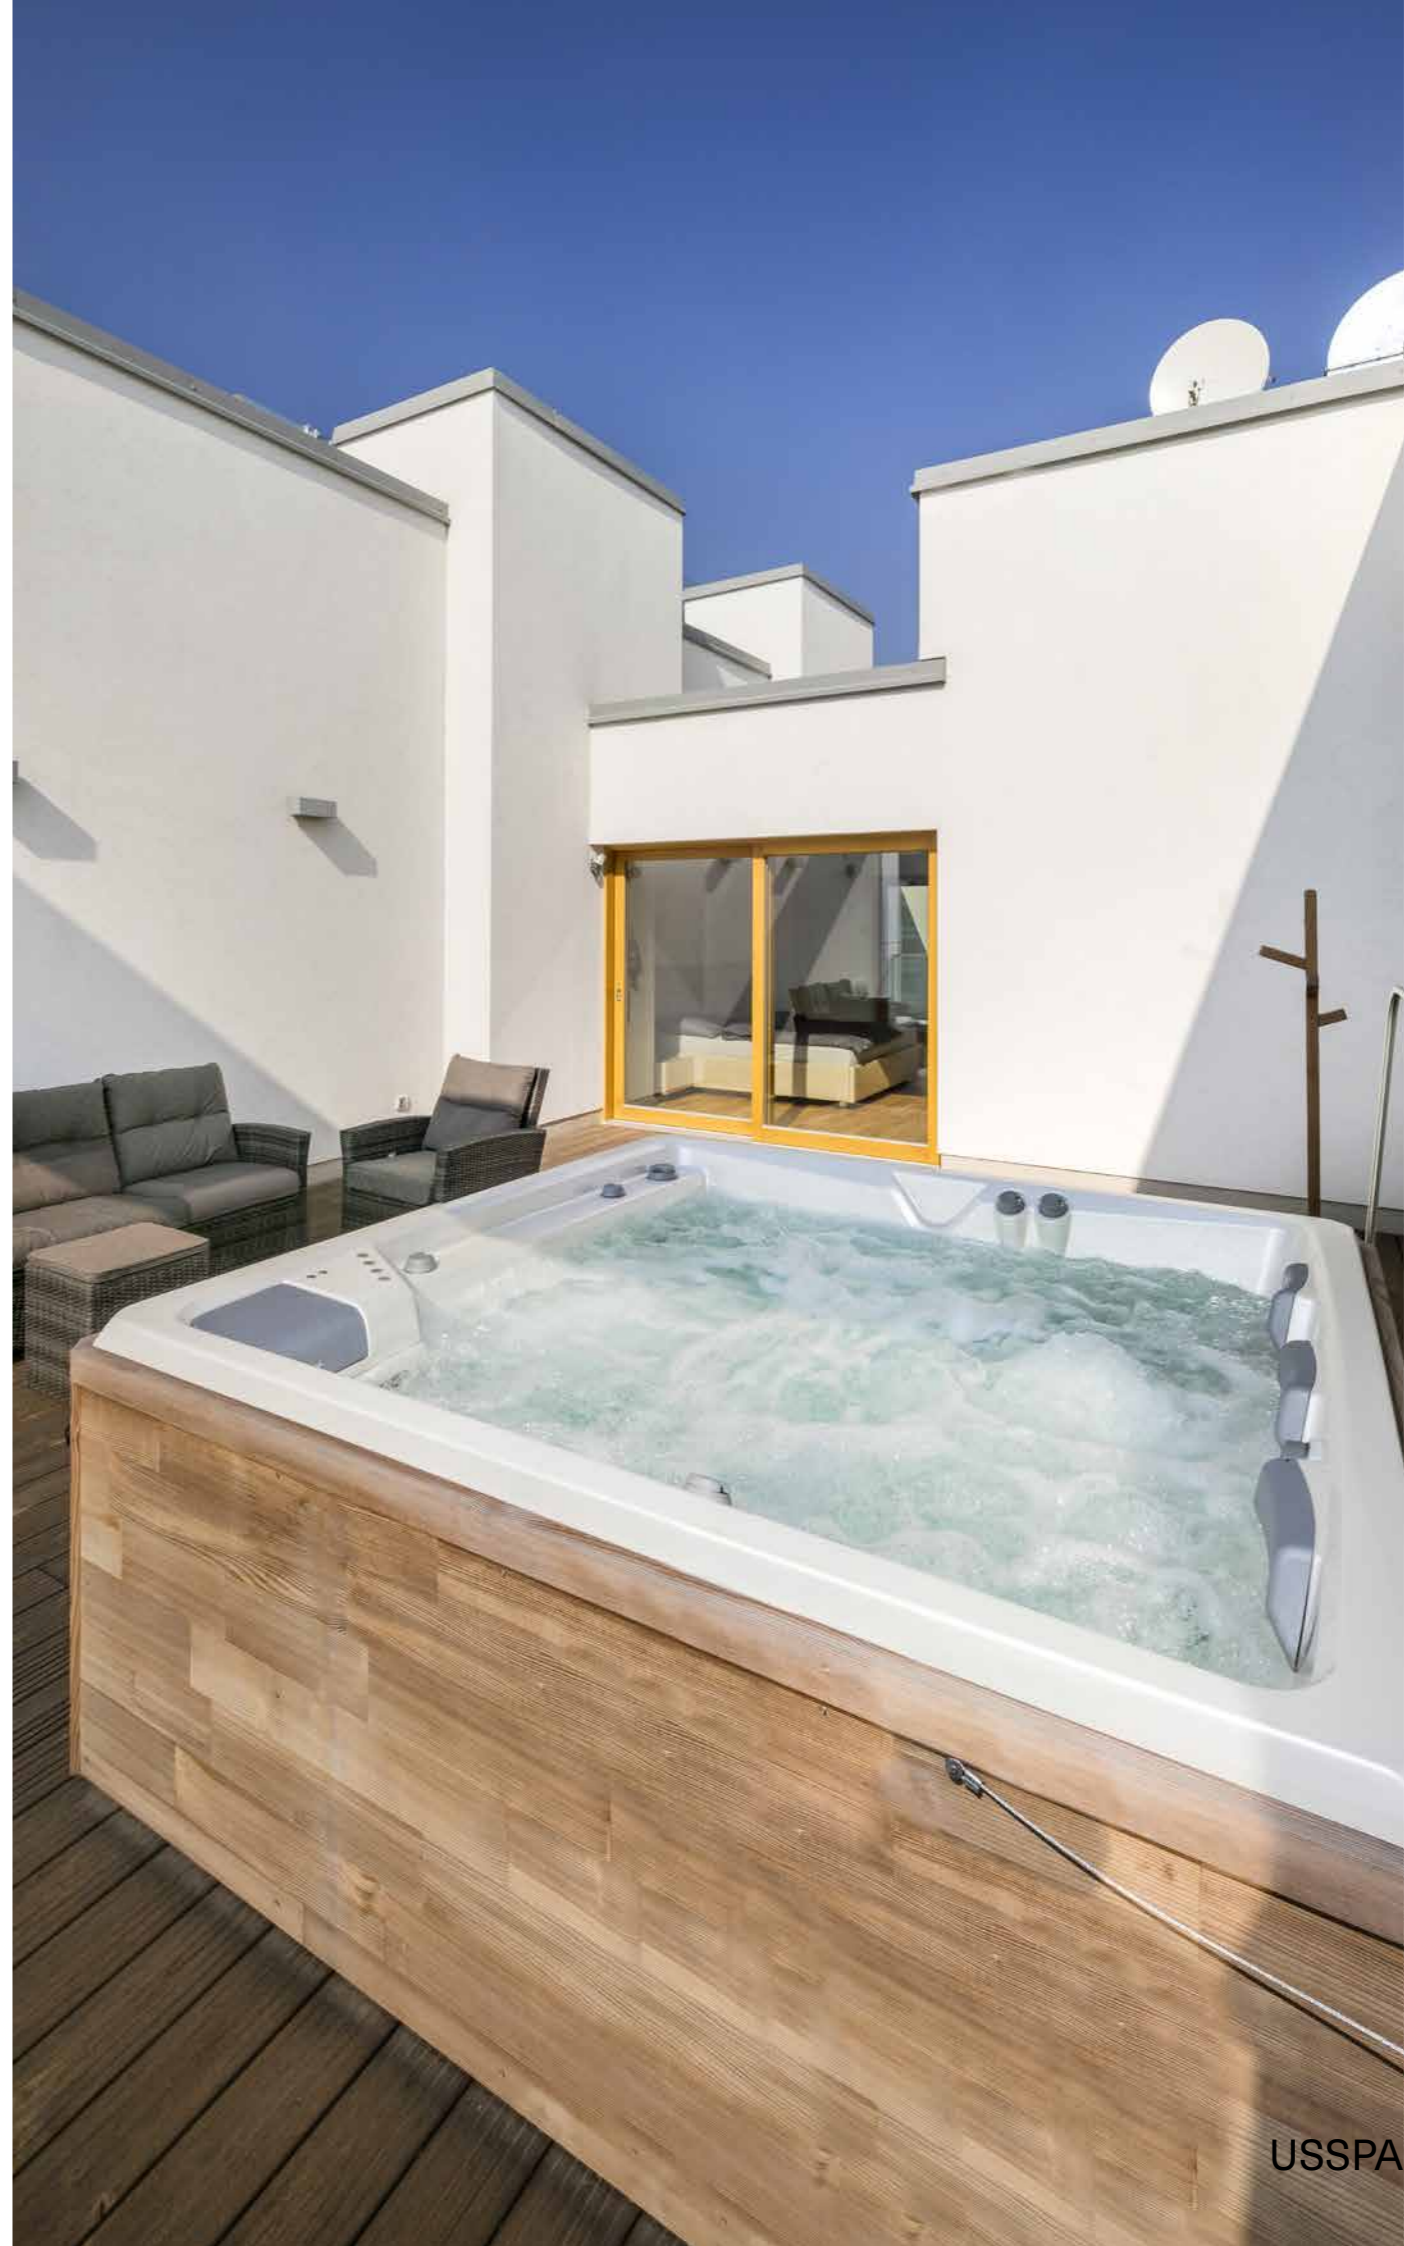

Vibes från USSPA

Taurus

Taurus

Orion

De flesta av våra spabad från USSPA går att få med ett vackert yttre hölje i massivt trä, där det ofta finns ytterligare valmöjligheter gällande träts slutfinish.

Columba